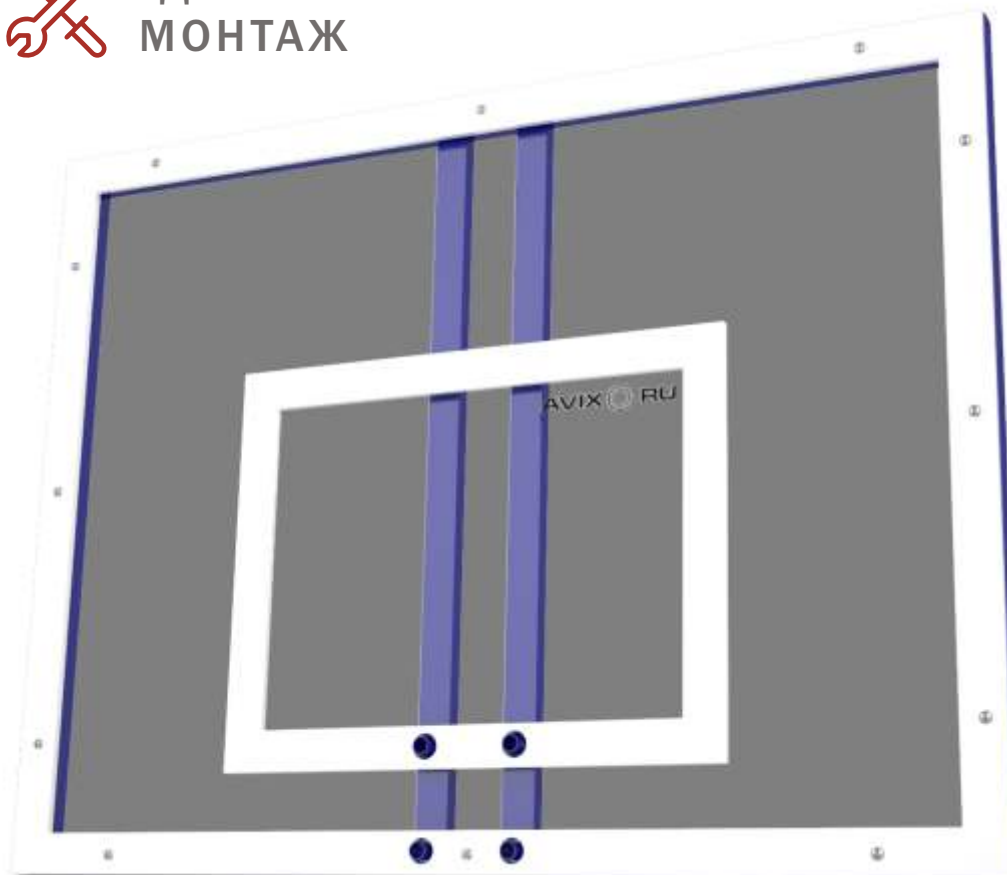

# ЩИТ БАСКЕТБОЛЬНЫЙ тренировочный AVIX

УНИВЕРСАЛЬНЫЙ  
ДЛЯ ЗАЛА И ПЛОЩАДОК

УДОБНЫЙ  
МОНТАЖ

КРЕПКИЙ  
НАДЕЖНЫЙ

ИДЕАЛЬНАЯ  
ГЕОМЕТРИЯ

СТРОГИЕ  
ДОПУСКИ

AVIX  RU

Описание

Артикул 2.55

Относится к категории тренировочных щитов и предназначен для эксплуатации как на уличных площадках, так и в закрытых спортивных залах

Жесткая рама из металлического профиля 40x25мм

Выполнен из цельного листа поликарбоната толщиной 10мм

Цвет разметки – белый

Внутренний прямоугольник согласно правилам 590x450мм

Размер щита: 1200x900 мм. или 50" (дюймовый размер)

Универсальные крепления для установки на настенную ферму или стойку

+7 (916) 219-62-12  
по будням с 10 до 17