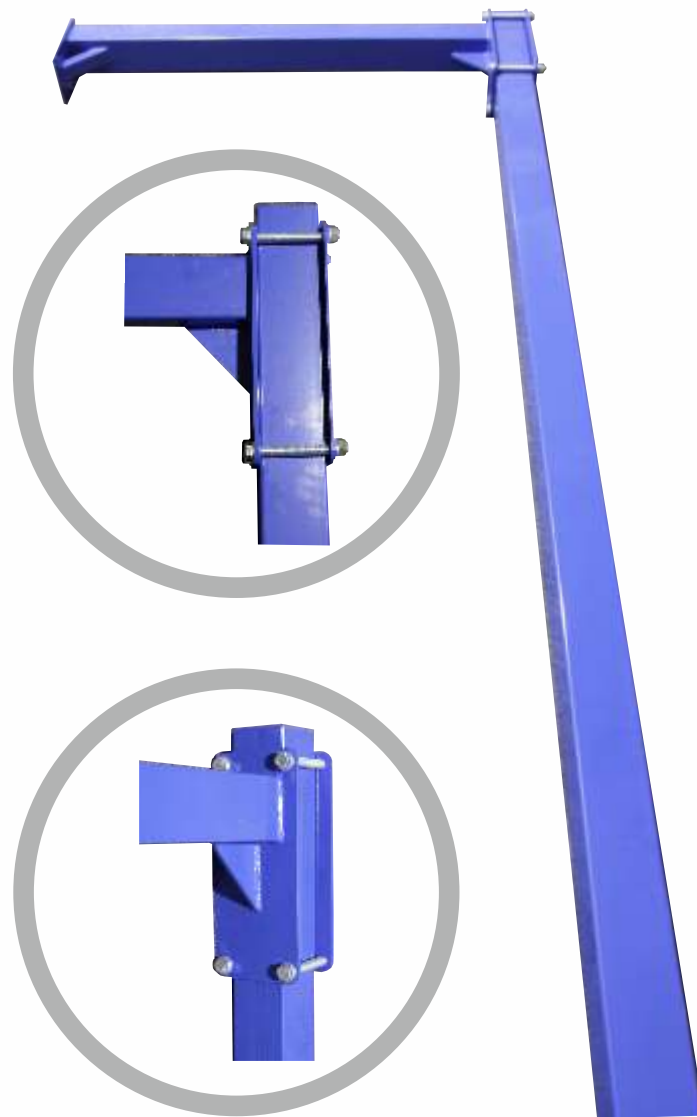

СТОЙКА БАСКЕТБОЛЬНАЯ под бетонирование разборная

ДЛЯ ОТКРЫТЫХ
ПЛОЩАДОК

ПРОСТАЯ
СБОРКА

КРЕПКАЯ
НАДЕЖНАЯ

ПОРОШКОВАЯ
ПОКРАСКА

РАЗБОРНАЯ
КОНСТРУКЦИЯ

ДЕШЁВАЯ и ПРОСТАЯ
В ТРАНСПОРТИРОВКЕ

Описание

Артикул 2.19

Стойка предназначена для установки на открытых игровых площадках путем бетонирования.

Стойка может комплектоваться как фанерным щитом, так и щитом изготовленным из оргстекла (акрилового или поликарбонатного) или закаленного (силикатного) стекла. Посадочное место для крепления щита/кольца 110x100мм

Поставляется без щита, сетки и кольца (приобретаются отдельно). Крепления стрелы в комплекте.

Покраска: полимерное покрытие стойкое к окружающей среде

Цвет: синий

Производство: Россия

+7 (916) 219-62-12
по будням с 10 до 17