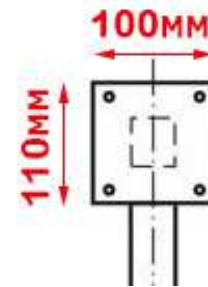

Стойка предназначена для установки на открытых игровых площадках путем бетонирования.

Стойка может комплектоваться как фанерным щитом, так и щитом изготовленным из оргстекла (акрилового или поликарбонатного) или закаленного (силикатного) стекла. Посадочное место для крепления щита/кольца 110x100мм